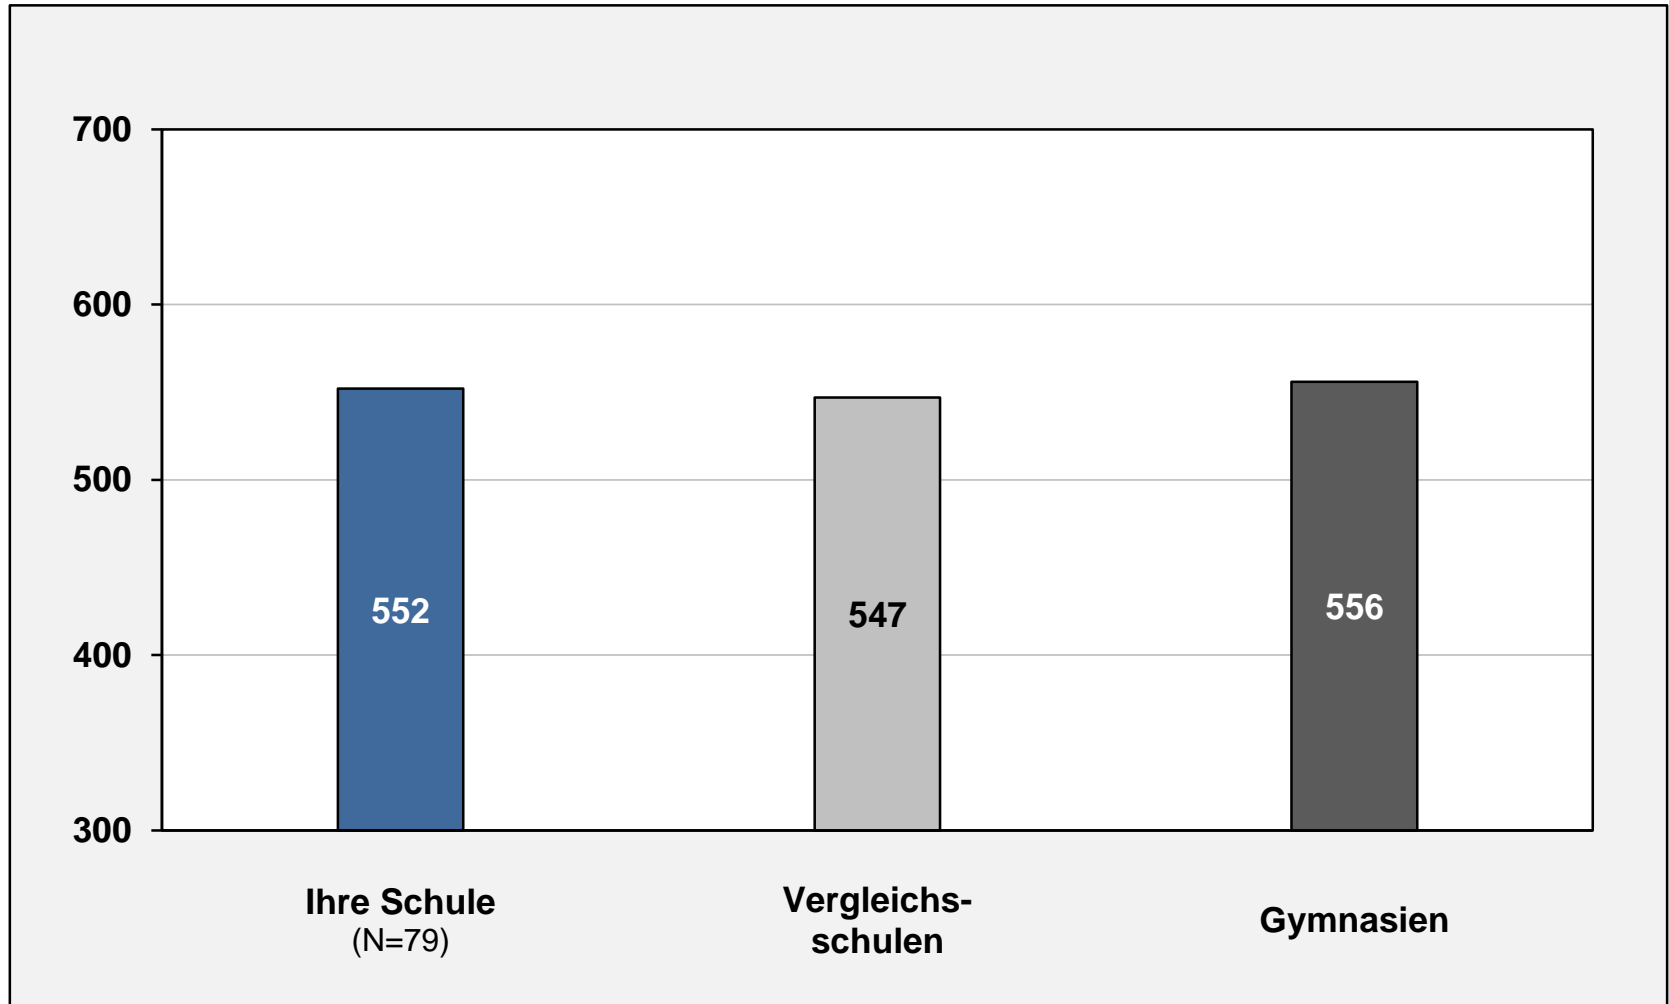

# KERMIT 7

Rückmeldung für die Schulöffentlichkeit  
Schuljahr 2017/18

*Heisenberg-Gymnasium (5814)*

# Deutsch-Leseverstehen