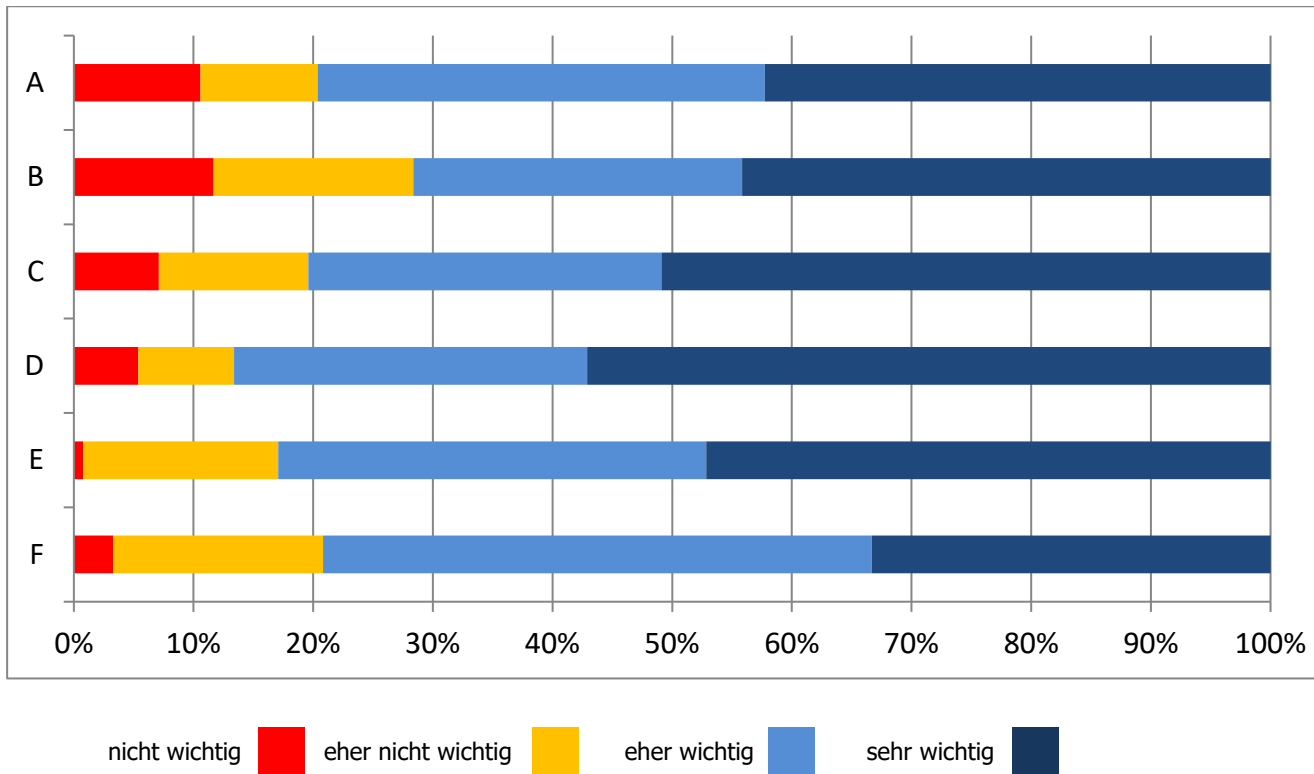

Entscheidung für das Heisenberg-Gymnasium 2018

Aussagen

- (A) Die Schule wurde von Verwandten/Bekanntem empfohlen, deren Kind(er) die Schule bereits besuchen.
- (B) Die Schule wurde von Freunden meines Kindes empfohlen, die die Schule bereits besuchen.
- (C) Der „Tag der offenen Tür“ hat mich/uns überzeugt.
- (D) Die Lehrerinnen und Lehrer waren bei öffentlichen Veranstaltungen (Info-Abend, Tag der offenen Tür) gut ansprechbar.
- (E) Viele Leute sagen, das Heisenberg-Gymnasium ist eine gute Schule.
- (F) Die Website des Heisenberg-Gymnasiums zeigt, dass hier erfolgreiche Arbeit geleistet wird.

Frage:

Bitte kennzeichnen Sie auf der Skala von 1 (nicht wichtig) – 4 (sehr wichtig), welche Gründe bei der Entscheidung für unsere Schule ausschlaggebend waren.